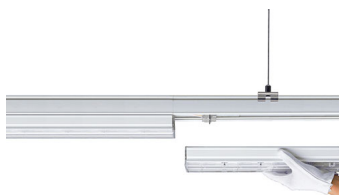

2. METRIX LED Tragschienen-System

METRIX Lichtbandsystem Tragschienen-System - einzigartiges, modulares LED Lichtbandsystem - hervorragende Energieeffizienz - hohe Lichtqualität - Food Beleuchtung

Bewertung: Noch nicht bewertet

Preis

[Ask a question about this product](#)

Beschreibung

Das ChiliconValley METRIX Tragschienen-System ist die Grundlage für die ChiliconValley METRIX LED Lichtbänder. Passend zu den entsprechenden METRIX Leuchten sind die Tragschienen in den Längen 60 cm und 150 cm erhältlich. 3 verschiedene Ausführungen stehen zur Auswahl: 5, 7 oder 11-adrig. METRIX ist in den Farben weiß, silber oder schwarz erhältlich.

Die Schienenverbinder sind vorinstalliert und ermöglichen eine elektrische sowie mechanische Verbindung mit der nächsten Schiene. Ein Montagepunktabstand von 3m ist für die sichere Montage des METRIX Tragschienen-System völlig ausreichend. Dadurch wird die Installation besonders schnell und komfortabel.

Die Kabel, die in den Tragschienen vorinstalliert sind, haben einen Querschnitt von 2,5 Quadratmillimetern und sind mit bis zu 16A belastbar. Man kann also 40 Leuchten mit 80W, 150cm oder 59 Leuchten mit 60W, 150cm hintereinander mit einer Stromzufuhr versorgen.